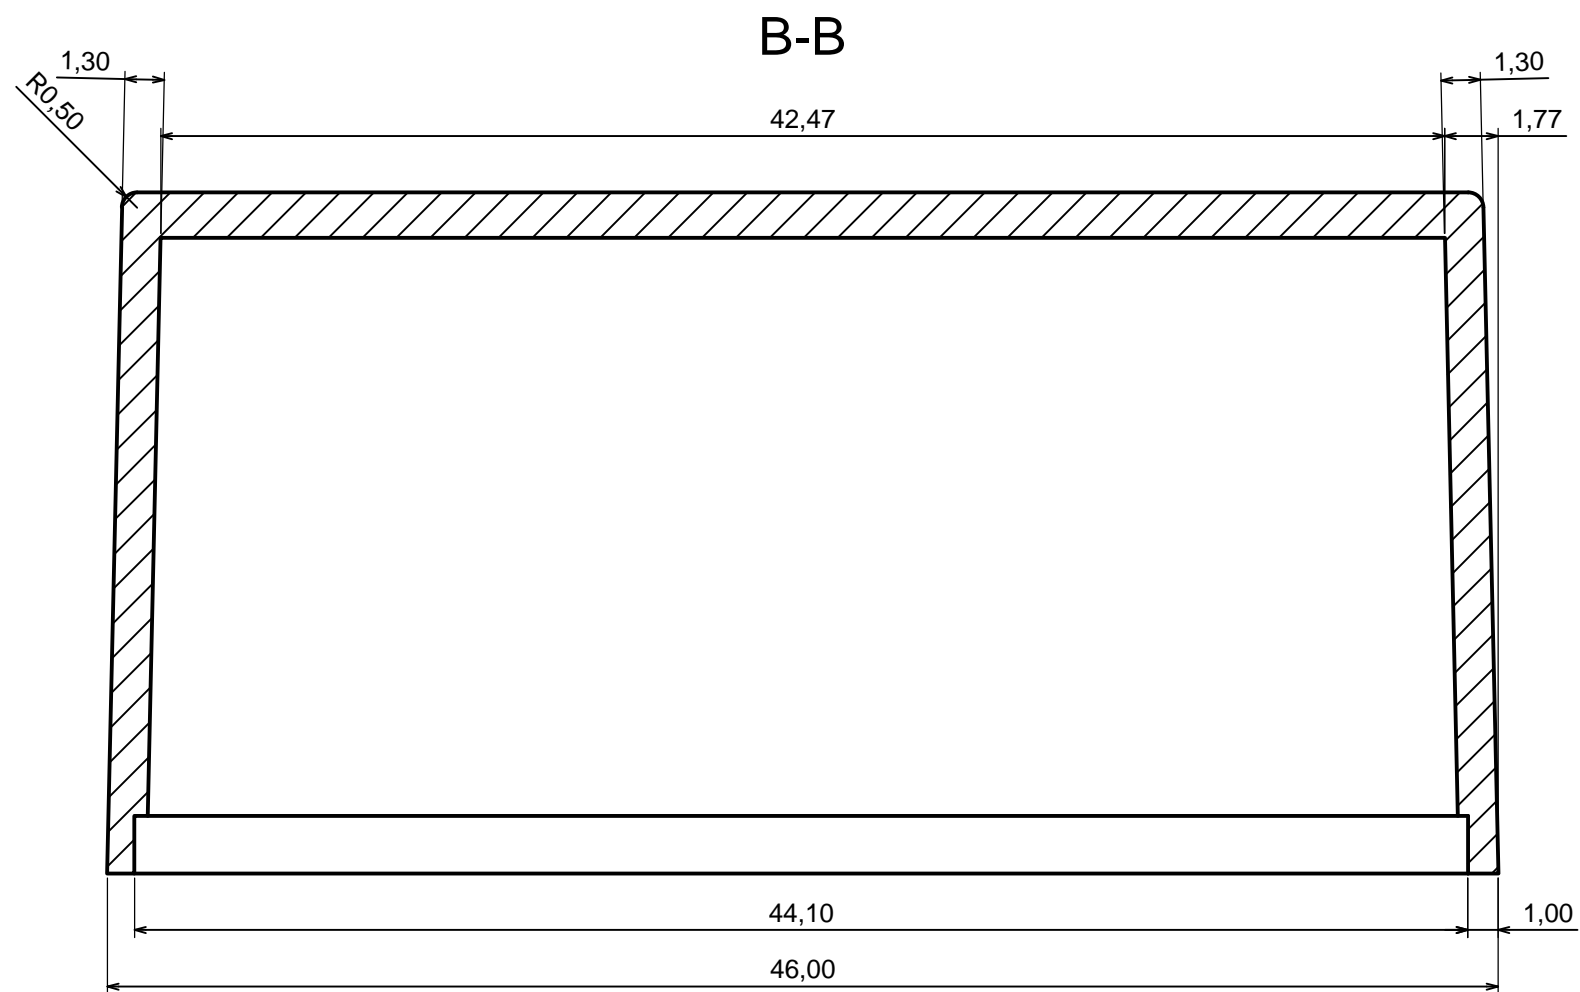

Wszystkie prawa zastrzeżone, Copyright Kradex 2014		
Model produktu	Obudowa Z84 - zestawienie	
Format: A3	Materiał: PS, ABS	
Skala 4:1	Tolerancja: +/- 0,1	

Wszystkie prawa zastrzeżone, Copyright Kradex 2014		
Model produktu	Obudowa Z84 - część górna	
Format: A3	Materiał: PS, ABS	
Skala 6:1	Tolerancja: +/- 0,1	

Wszystkie prawa zastrzeżone, Copyright Kradex 2014		
Model produktu	Obudowa Z84 - część dolna	
Format: A3	Materiał: PS, ABS	
Skala 4:1	Tolerancja: +/- 0,1	