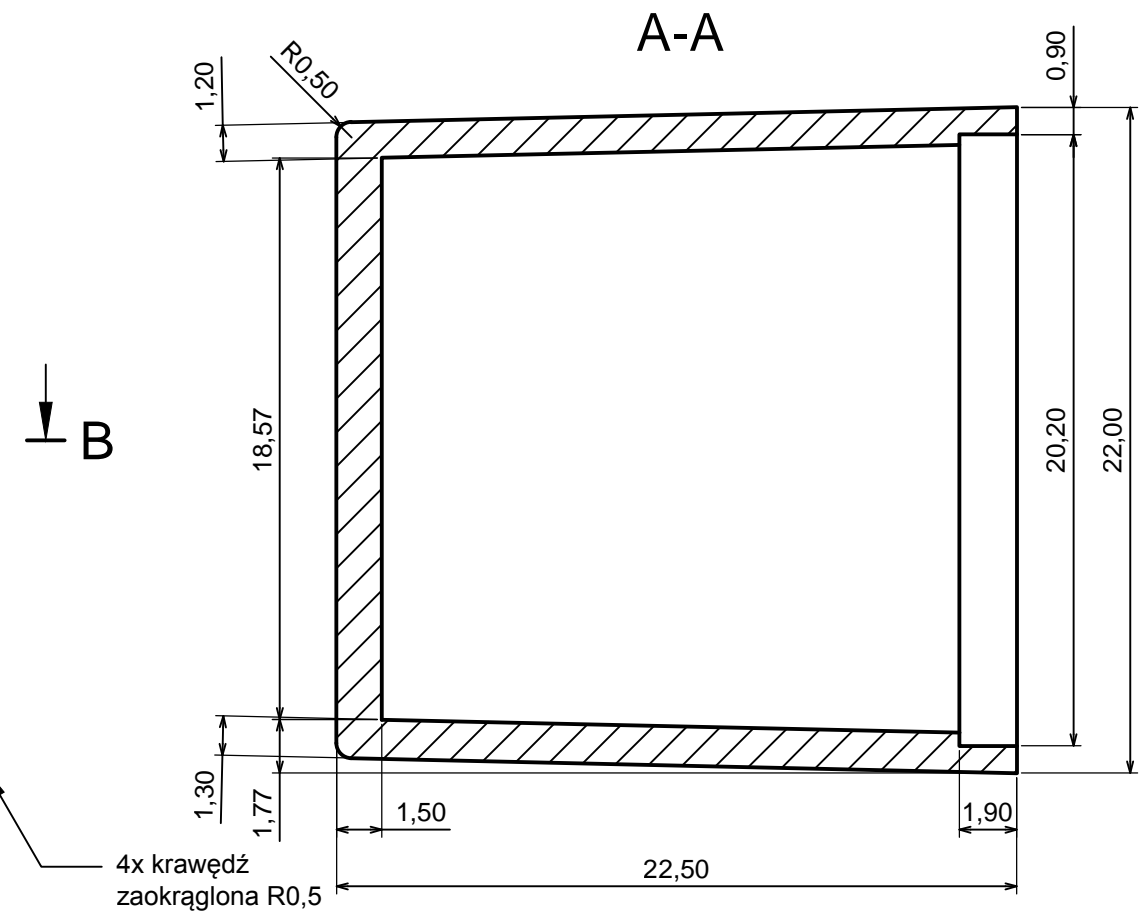

Wszystkie prawa zastrzeżone, Copyright Kradex 2014		
Model produktu	Obudowa Z84 - zestawienie	
Format: A3	Materiał: PS, ABS	
Skala 4:1	Tolerancja: +/- 0,1	

Wszystkie prawa zastrzeżone, Copyright Kradex 2014		
Model produktu	Obudowa Z84 - część górna	
Format: A3	Materiał: PS, ABS	
Skala 6:1	Tolerancja: +/- 0,1	

Wszystkie prawa zastrzeżone, Copyright Kradex 2014		
Model produktu	Obudowa Z84 - część dolna	
Format: A3	Materiał: PS, ABS	
Skala 4:1	Tolerancja: +/- 0,1	