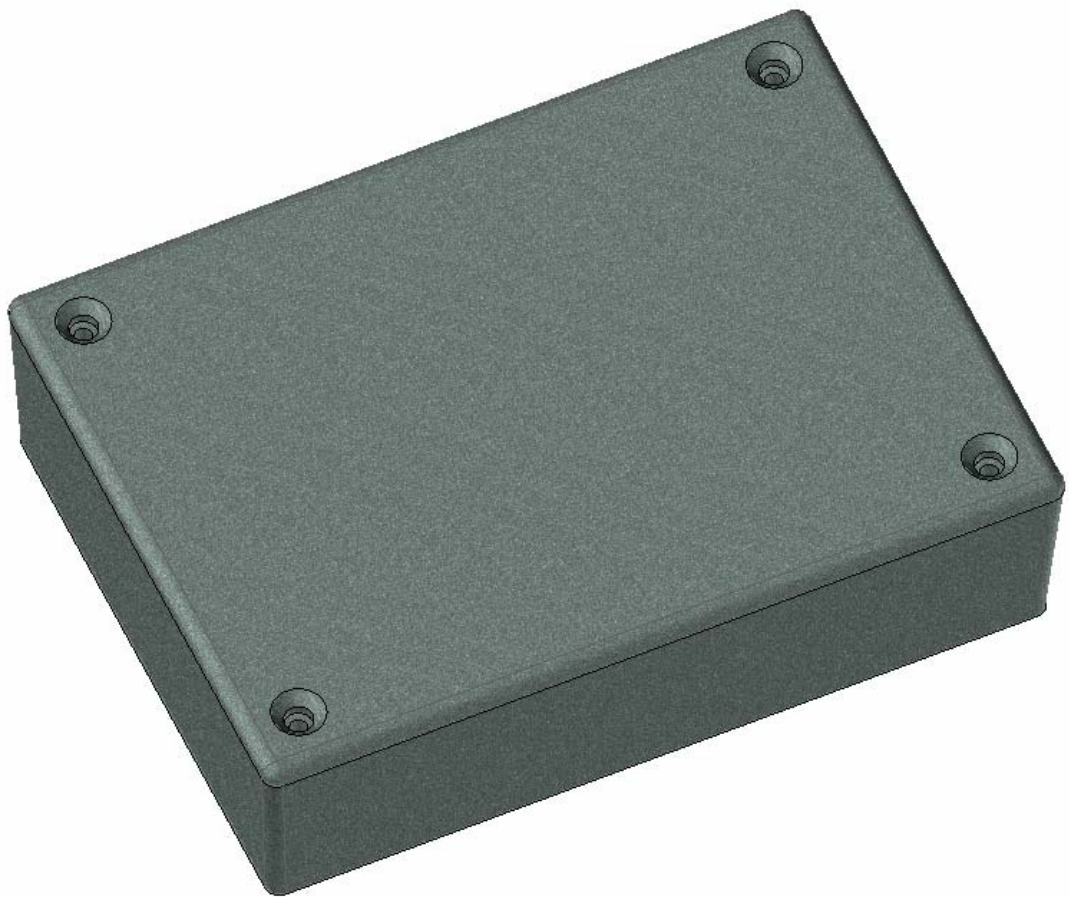

Model produktu	<b>Z-73</b>	
Format:	<b>A4</b>	Materiał: <b>Polystyrene (PS)</b>
Skala:	<b>1:1</b>	Tolerancja: <b>+/- 0.1</b>
		 <b>KRADEX</b> ul. Nadmieprzaska 32 04-205 Warszawa Tel: +48 022 613-08-88, Fax: 812-10-68 www.kradex.com.pl