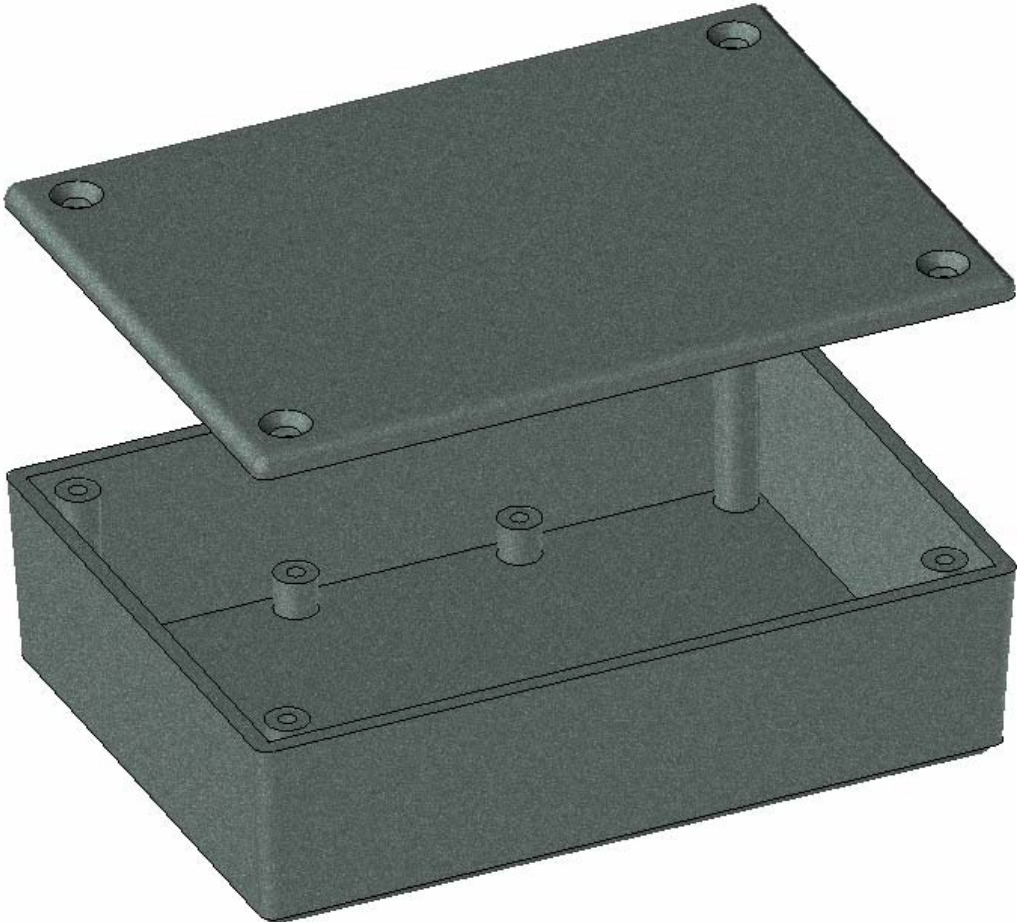

Model produktu	<b>Z-73</b>	
Format:	<b>A4</b>	Materiał: <b>Polystyrene (PS)</b>
Skala:	<b>1:1</b>	Tolerancja: <b>+/- 0.1</b>
		 <b>KRADEX</b> ul. Nadmieprzaska 32 04-205 Warszawa Tel: +48 022 613-08-88, Fax: 812-10-68 www.kradex.com.pl