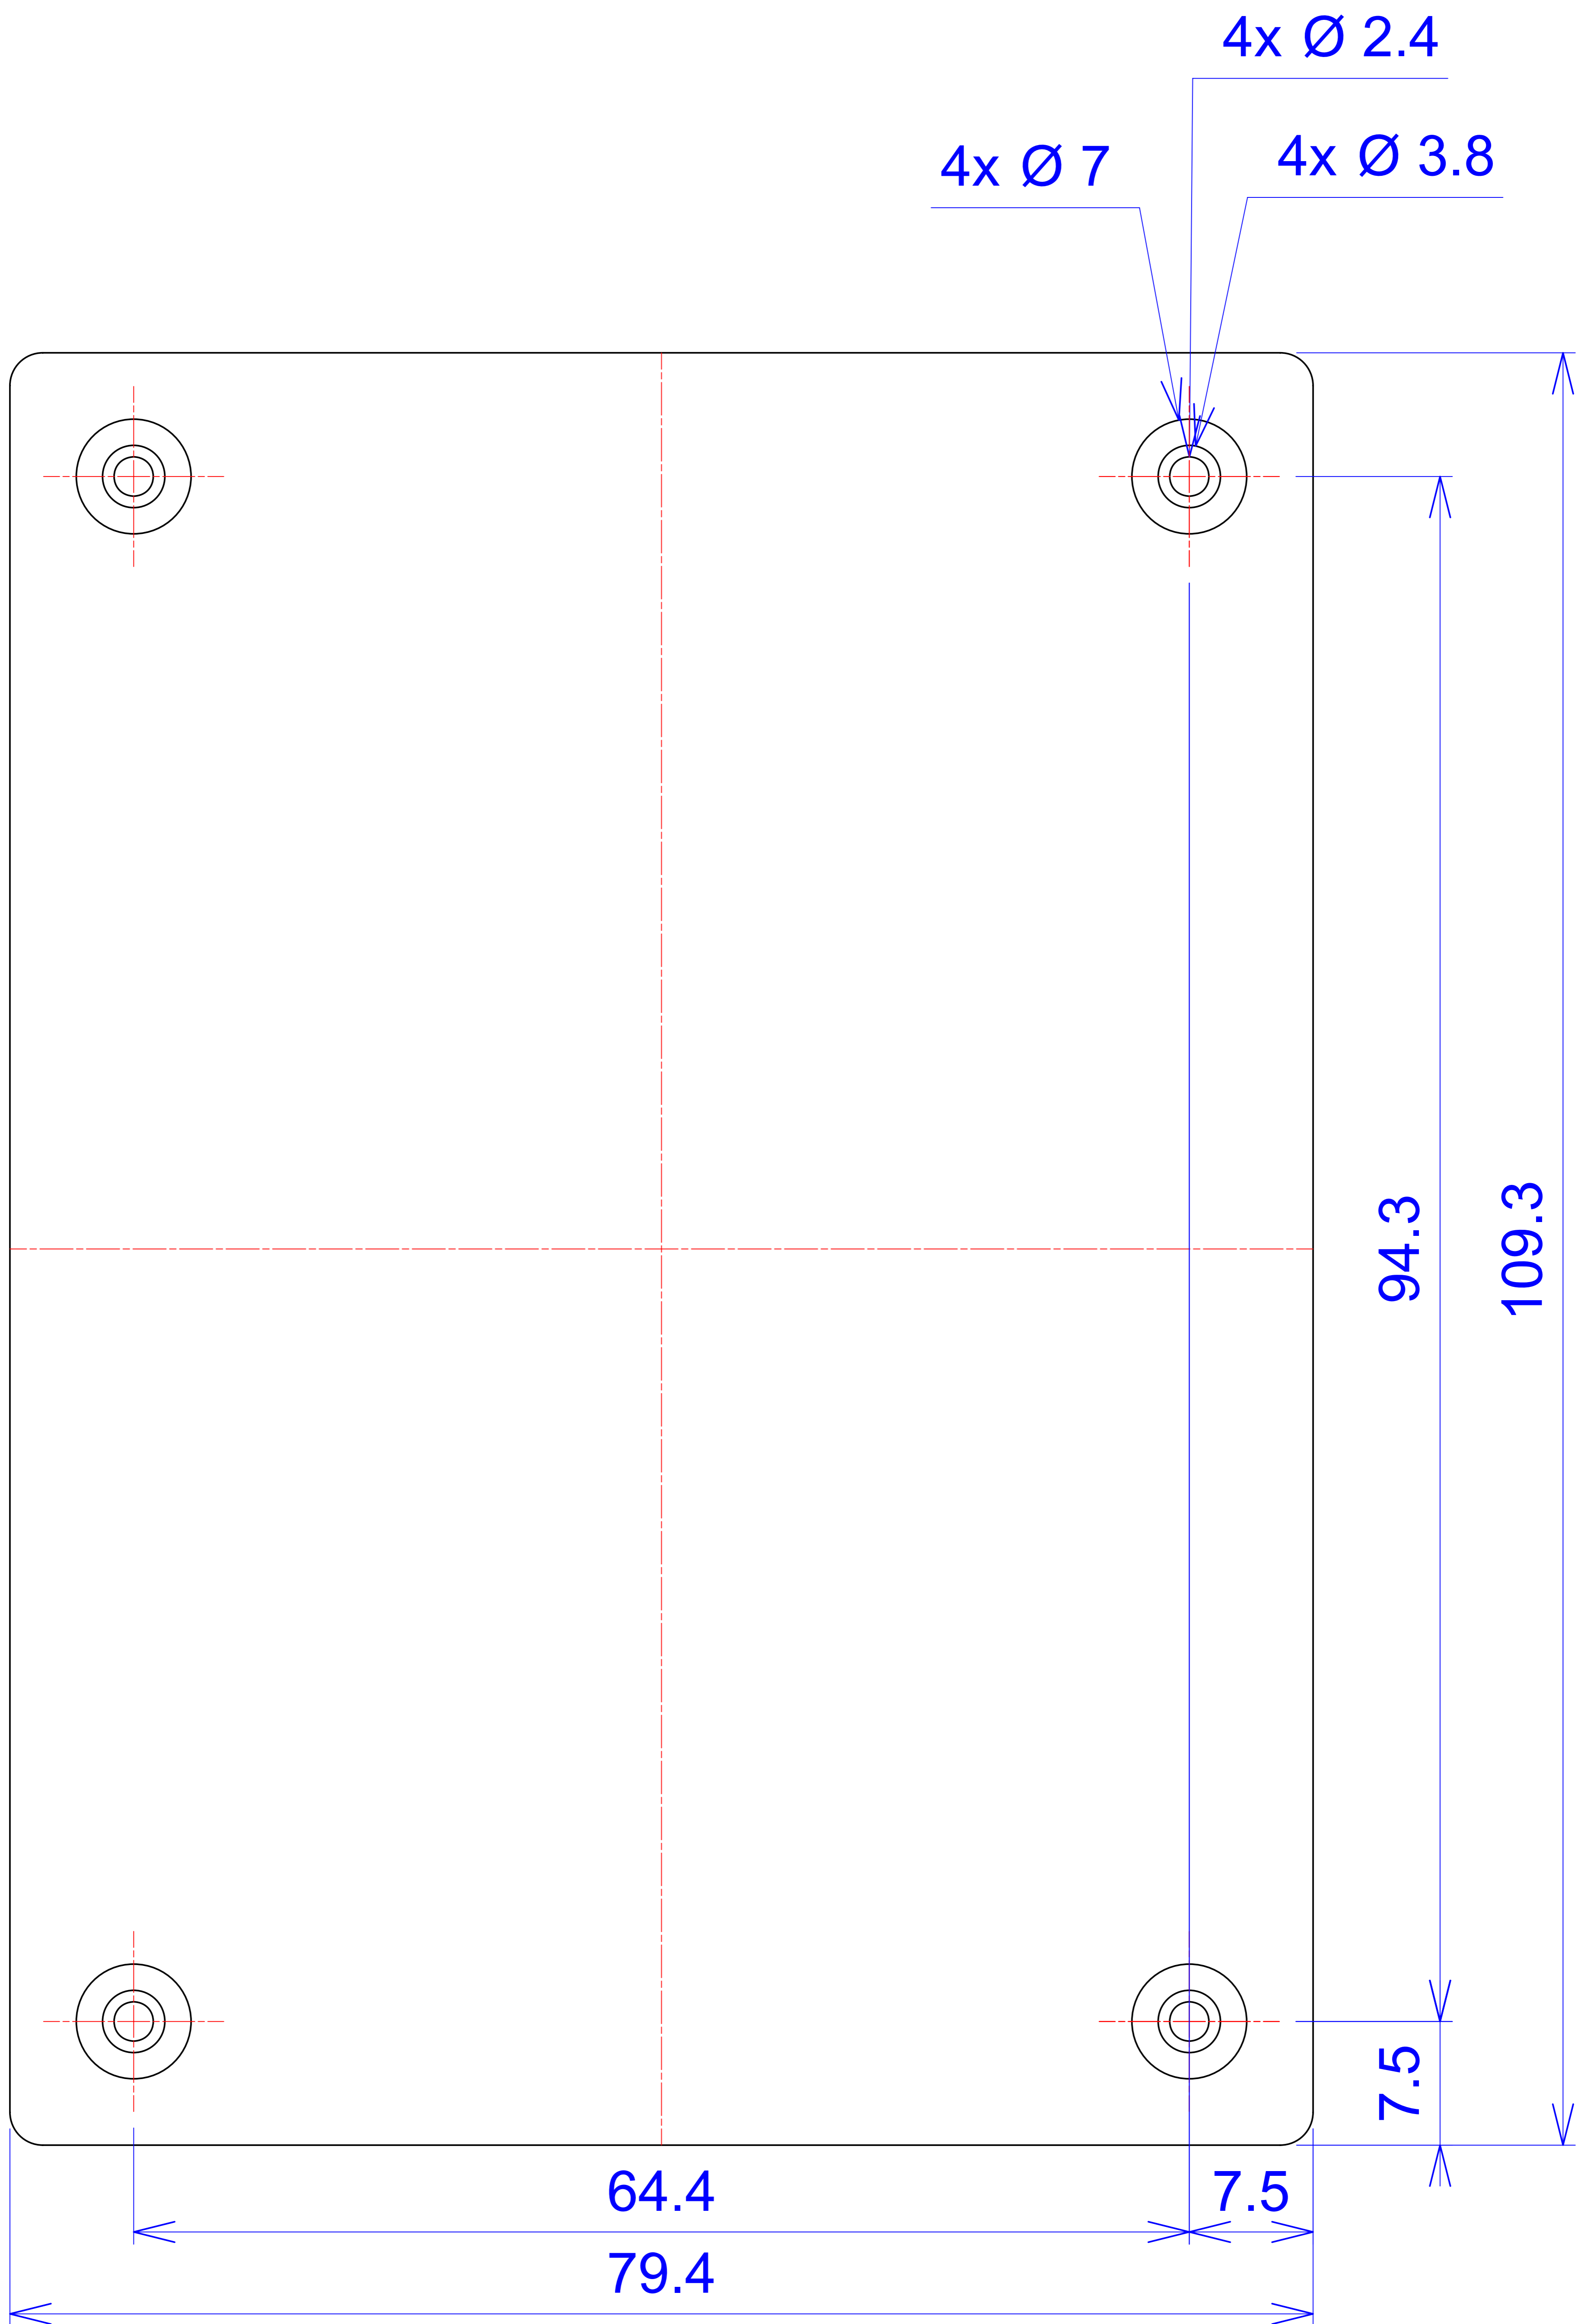

Model produktu	<b>Z-73</b>	
Format:	<b>A4</b>	Materiał: <b>Polystyrene (PS)</b>
Skala:	<b>1:1</b>	Tolerancja: <b>+/- 0.1</b>
		 <b>KRADEX</b> ul. Nadmieprzaska 32 04-205 Warszawa Tel: +48 022 613-08-88, Fax: 812-10-68 www.kradex.com.pl

A - A

D - D